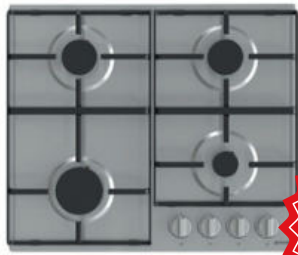

G640EX 22 ~~€ 337~~

€ 236

- Piano cottura cm.60
- Griglie

GW641EX 23 ~~€ 474~~