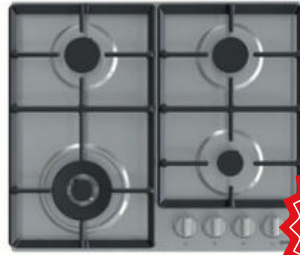

€ 332

- Piano cottura cm.60
- Griglie in ghisa
- Bruciatore Wok
- Supporto Wok

GTW641EB 24 ~~€ 603~~