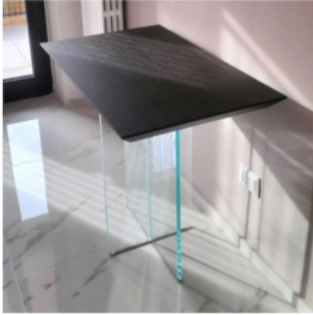

GAMBO IN VETRO

GAMBO IN VETRO LINEARE

- VETRO TRASPARENTE
- ENTRACHIARO
- FILO LUCIDO
- TEMPERATO
- Con Guarnizione

Fuori da queste misure necessita modulo progetto

CODICE: GAMBO_LADY_LINEA01

PREZZO DI LISTINO a pezzo

€ 750,00 i.i.

GAMBO IN VETRO LINEARE FUME'

- VETRO TRASPARENTE
- FUME'/BRONZO
- FILO LUCIDO
- TEMPERATO
- Con Guarnizione

Fuori da queste misure necessita modulo progetto

CODICE: GAMBO_LADY_LINEA04

PREZZO DI LISTINO a pezzo

€ 680,00 i.i.

GAMBO IN VETRO

GAMBO a CROCE

- VETRO TRASPARENTE
- ENTRACHIARO
- FILO LUCIDO
- TEMPERATO
- Con Guarnizione

Fuori da queste misure necessita modulo progetto

CODICE: GAMBO_LADY_LINEA01

PREZZO DI LISTINO a pezzo € 1.945,00 i.i.