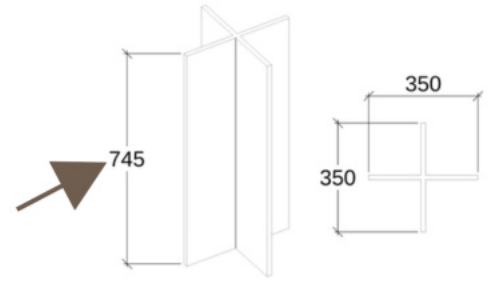

GAMBO IN VETRO

GAMBO IN VETRO LINEARE

- VETRO TRASPARENTE
- ENTRACHIARO
- FILO LUCIDO
- TEMPERATO
- Con Guarnizione

Fuori da queste misure necessita modulo progetto

CODICE: GAMBO_LADY_LINEA01

PREZZO DI LISTINO a pezzo

€ 750,00 i.i.

GAMBO IN VETRO LINEARE FUME'

- VETRO TRASPARENTE
- FUME'/BRONZO
- FILO LUCIDO
- TEMPERATO
- Con Guarnizione

Fuori da queste misure necessita modulo progetto

CODICE: GAMBO_LADY_LINEA04

PREZZO DI LISTINO a pezzo

€ 680,00 i.i.

GAMBO IN VETRO

GAMBO a CROCE

- VETRO TRASPARENTE
- ENTRACHIARO
- FILO LUCIDO
- TEMPERATO
- Con Guarnizione

Fuori da queste misure necessita modulo progetto

CODICE: GAMBO_LADY_LINEA01

PREZZO DI LISTINO a pezzo € 1.945,00 i.i.