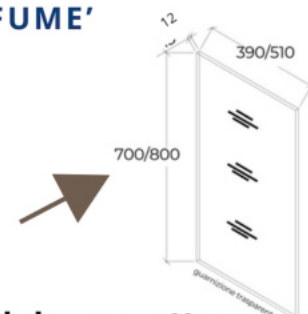

GAMBO IN VETRO

GAMBO IN VETRO LINEARE

- VETRO TRASPARENTE
- ENTRACHIARO
- FILO LUCIDO
- TEMPERATO
- Con Guarnizione

Fuori da queste misure necessita modulo progetto

CODICE: GAMBO_LADY_LINEA01

PREZZO DI LISTINO a pezzo

€ 750,00 i.i.

GAMBO IN VETRO LINEARE FUME'

- VETRO TRASPARENTE
- FUME'/BRONZO
- FILO LUCIDO
- TEMPERATO
- Con Guarnizione

Fuori da queste misure necessita modulo progetto

CODICE: GAMBO_LADY_LINEA04

PREZZO DI LISTINO a pezzo

€ 680,00 i.i.

GAMBO IN VETRO

GAMBO a CROCE

- VETRO TRASPARENTE
- ENTRACHIARO
- FILO LUCIDO
- TEMPERATO
- Con Guarnizione

Fuori da queste misure necessita modulo progetto

CODICE: GAMBO_LADY_LINEA01

PREZZO DI LISTINO a pezzo € 1.945,00 i.i.