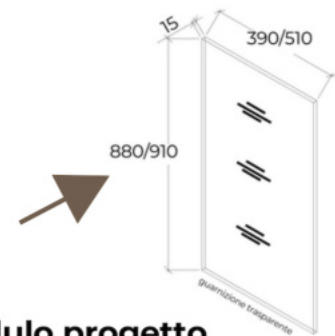

GAMBO IN VETRO

GAMBO IN VETRO LINEARE

- VETRO TRASPARENTE
- ENTRACHIARO
- FILO LUCIDO
- TEMPERATO
- Con Guarnizione

Fuori da queste misure necessita modulo progetto

CODICE: GAMBO_LADY_LINEA01

PREZZO DI LISTINO a pezzo

€ 750,00 i.i.

GAMBO IN VETRO LINEARE FUME'

- VETRO TRASPARENTE
- FUME'/BRONZO
- FILO LUCIDO
- TEMPERATO
- Con Guarnizione

Fuori da queste misure necessita modulo progetto

CODICE: GAMBO_LADY_LINEA04

PREZZO DI LISTINO a pezzo

€ 680,00 i.i.

GAMBO IN VETRO

GAMBO a CROCE

- VETRO TRASPARENTE
- ENTRACHIARO
- FILO LUCIDO
- TEMPERATO
- Con Guarnizione

Fuori da queste misure necessita modulo progetto

CODICE: GAMBO_LADY_LINEA01

PREZZO DI LISTINO a pezzo € 1.945,00 i.i.